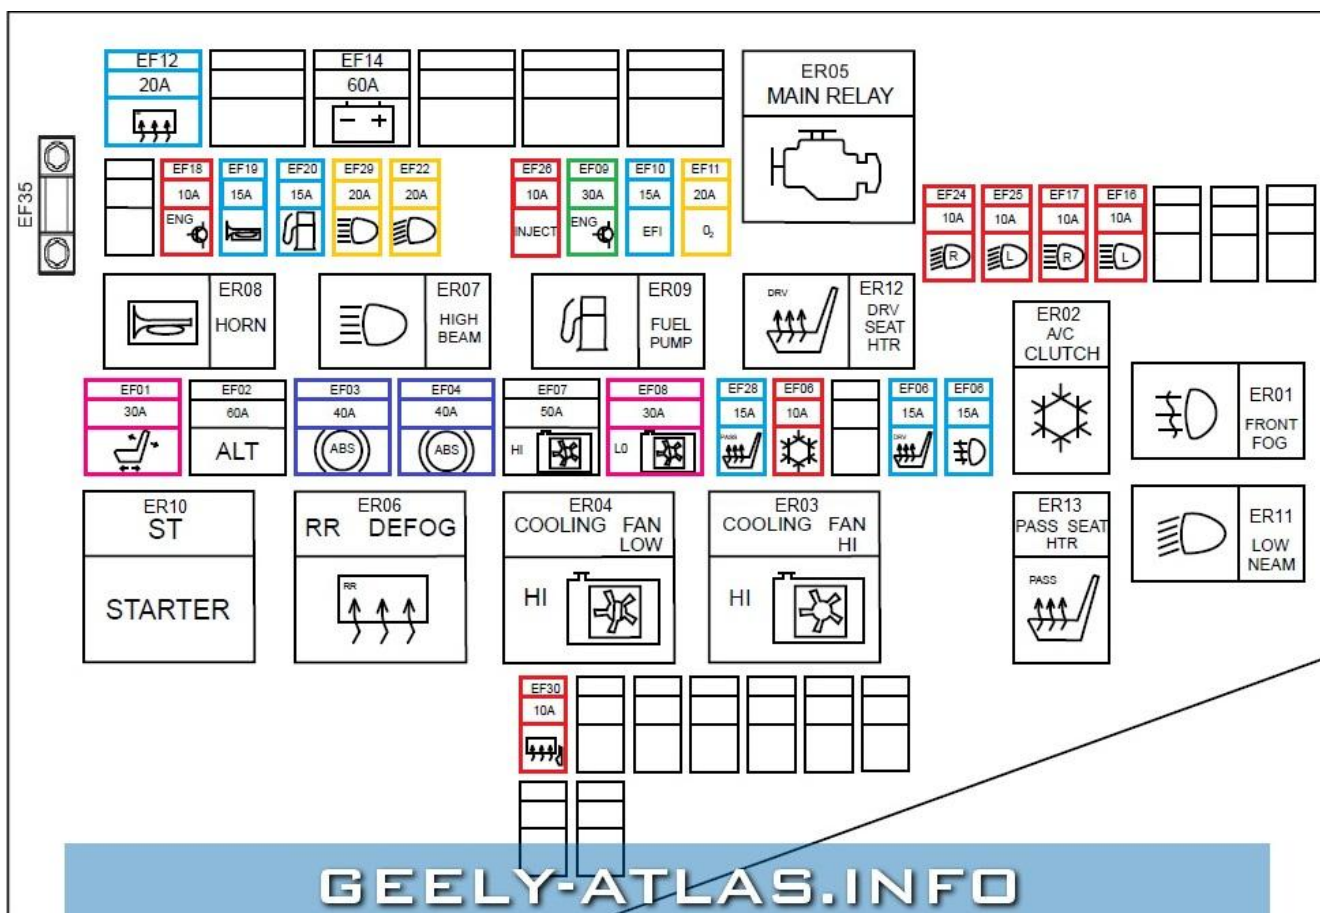

## Предохранители и реле Geely Atlas 2017-2019

В автомобиле Geely Atlas 2017-2019гг установлено 3 блока с предохранителями и реле:

- два блока предохранителей в моторном отсеке;
- один блок предохранителей в салоне (в торпеде слева от руля).

Для доступа к блокам предохранителей в моторном отсеке необходимо предварительно снять верхние облицовочные панели переднего бампера (1) и левого крыла (2):

А затем снять крышку большого блока предохранителей, ослабив защелку в месте, указанном на рисунке:

Для доступа к блоку предохранителей в салоне необходимо открыть крышку-бардачок на торпеде слева от руля и извлечь ее, потянув вверх (она просто защелкивается на нижних направляющих):

## Блоки предохранителей и реле в моторном отсеке Geely Atlas

GEELY-ATLAS.INFO