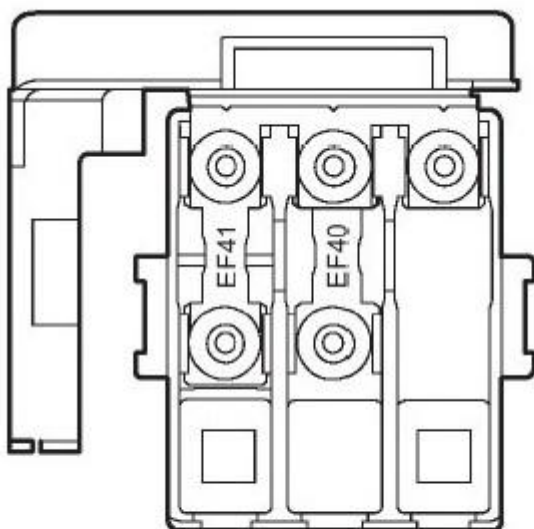

Блоки предохранителей и реле в моторном отсеке Geely Atlas

GEELY-ATLAS.INFO

Предохранители в моторном отсеке Geely Atlas

№ предохран.	Номинальный ток, А	Защищаемая цепь	Примечание
EF01	30	Электропривод регулировки сидений	
EF02	60	Главный предохранитель ALT внутреннего электрического блока	
EF03	40	ABS/ESP	
EF04	40	ABS/ESP	
EF05	15	Противотуманные фары	
EF06	10	Климатическая установка (кондиционер)	
EF07	50	Цепи высокой скорости вентилятора радиатора охлаждения	
EF08	30	Цепи низкой скорости вентилятора радиатора охлаждения	
EF09	30	EMS	
EF10	15	EFI	
EF11	10	Датчик кислорода	
EF12	20	Обогреватель заднего стекла	
EF14	60	Главный предохранитель В+ внутреннего электрического блока	
EF16	10	Лампа дальнего света левой фары	см. EF29
EF17	10	Лампа дальнего света правой фары	см. EF29
EF18	10	Блок EMS	для JLD-4G20
EF19	15	Звуковой сигнал	
EF20	15	Топливный насос	
EF22	20	Лампы ближнего света	см. EF24 и EF25
EF24	10	Лампа ближнего света правой фары	см. EF23
EF25	10	Лампа ближнего света левой фары	см. EF23
EF26	10	Топливные форсунки	для JLD-4G20
EF27	15	Обогреватель водительского сиденья	
EF28	15	Обогреватель пассажирского сиденья	
EF29	20	Лампы дальнего света	см. EF16 и EF17
EF30	10	Обогреватель зеркал заднего вида	
EF35	150	Главный предохранитель 1	
EF40	100	Главный предохранитель 2	
EF41	80	Электроусилитель руля