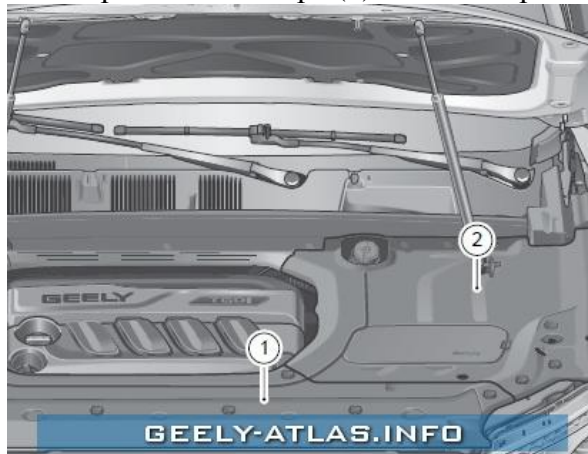

## Предохранители и реле Geely Atlas 2017-2019

В автомобиле Geely Atlas 2017-2019гг установлено 3 блока с предохранителями и реле:

- два блока предохранителей в моторном отсеке;
- один блок предохранителей в салоне (в торпеде слева от руля).

Для доступа к блокам предохранителей в моторном отсеке необходимо предварительно снять верхние облицовочные панели переднего бампера (1) и левого крыла (2):

А затем снять крышку большого блока предохранителей, ослабив защелку в месте, указанном на рисунке:

Для доступа к блоку предохранителей в салоне необходимо открыть крышку-бардачок на торпеде слева от руля и извлечь ее, потянув вверх (она просто защелкивается на нижних направляющих):